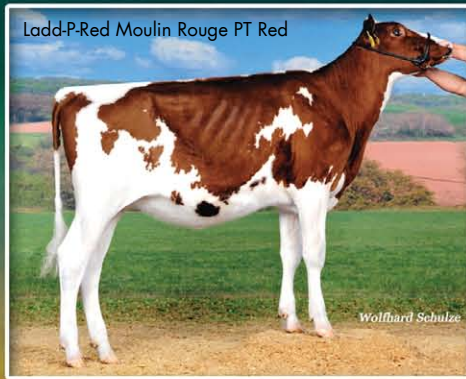

# LADD P-RED

*Red and polled*

7HO11163 Tiger-Lily Ladd P-Red-ET

**DESTRY X LAWN BOY P-RED X SEPTEMBER STORM**

*Frank Robinson*

Calori-D Ladd Lulu P-Red, VG 85

WORLD WIDE INDEXES • [WWW.WWSIRES.COM](http://WWW.WWSIRES.COM)

Pierstein Ladd P Tarent-Red-ET

Ladd-P-Red Moulin Rouge PT Red

Ladd-P-Red Mox Doriella

Calori-D Ladd Lulu P-Red, VG 85

*Stylish heifers  
Fine uddered cows*

TALL WITH WIDE RUMPS • EXCELLENT REAR UDDERS  
STRONG UDDER ATTACHMENTS • GOOD PRODUCTIVE LIFE