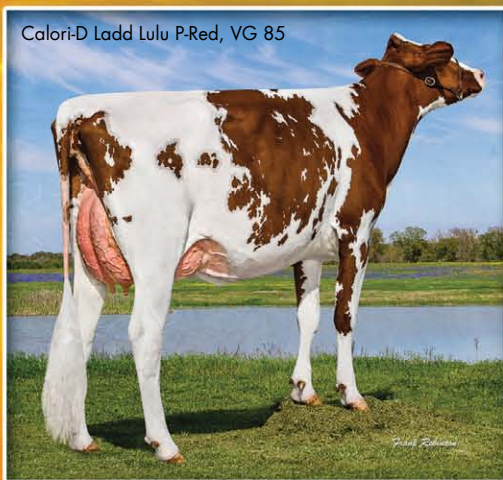

# LADD P-RED

*Red and polled*

7HO11163 Tiger-Lily Ladd P-Red-ET

**DESTRY X LAWN BOY P-RED X SEPTEMBER STORM**

*Frank Robinson*

Calori-D Ladd Lulu P-Red, VG 85

WORLD WIDE INDEXES • [WWW.WWSIRES.COM](http://WWW.WWSIRES.COM)

Pierstein Ladd P Tarent-Red-ET

Ladd-P-Red Moulin Rouge PT Red

Ladd-P-Red Mox Doriella

Calori-D Ladd Lulu P-Red, VG 85

*Stylish heifers  
Fine uddered cows*

TALL WITH WIDE RUMPS • EXCELLENT REAR UDDERS  
STRONG UDDER ATTACHMENTS • GOOD PRODUCTIVE LIFE