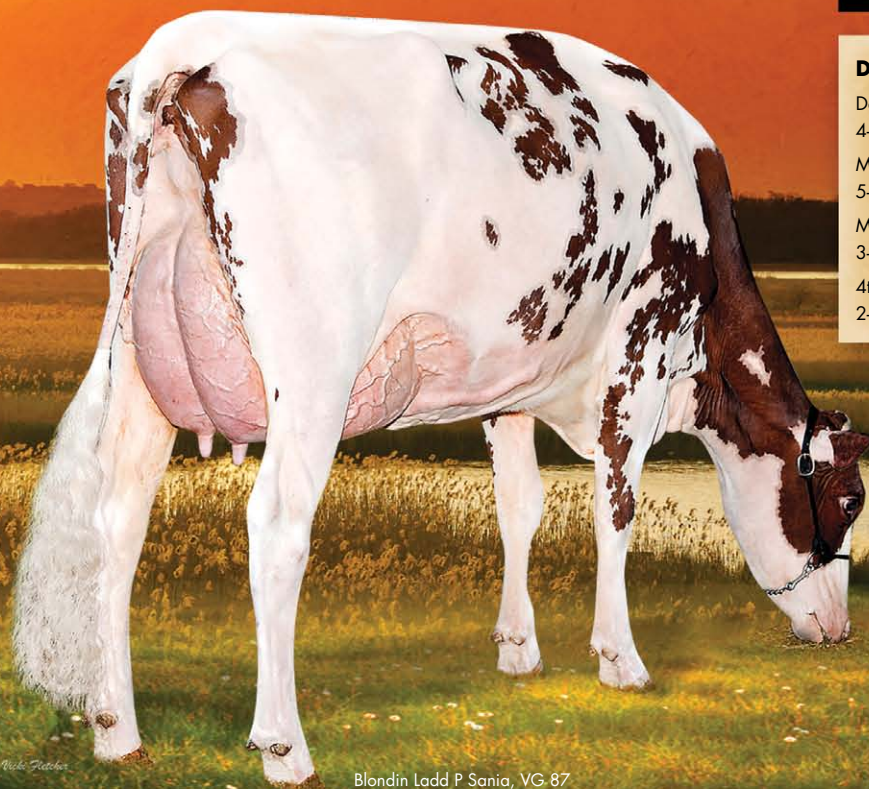

Blondin Ladd P Sania, VG 87

WORLD WIDE SIRES, LTD.®

www.wwsires.com • Email: info@wwsires.com • Tel: 559.622.2222 • Fax: 559.741.2828

Product of the USA
Ladd P-Red/151